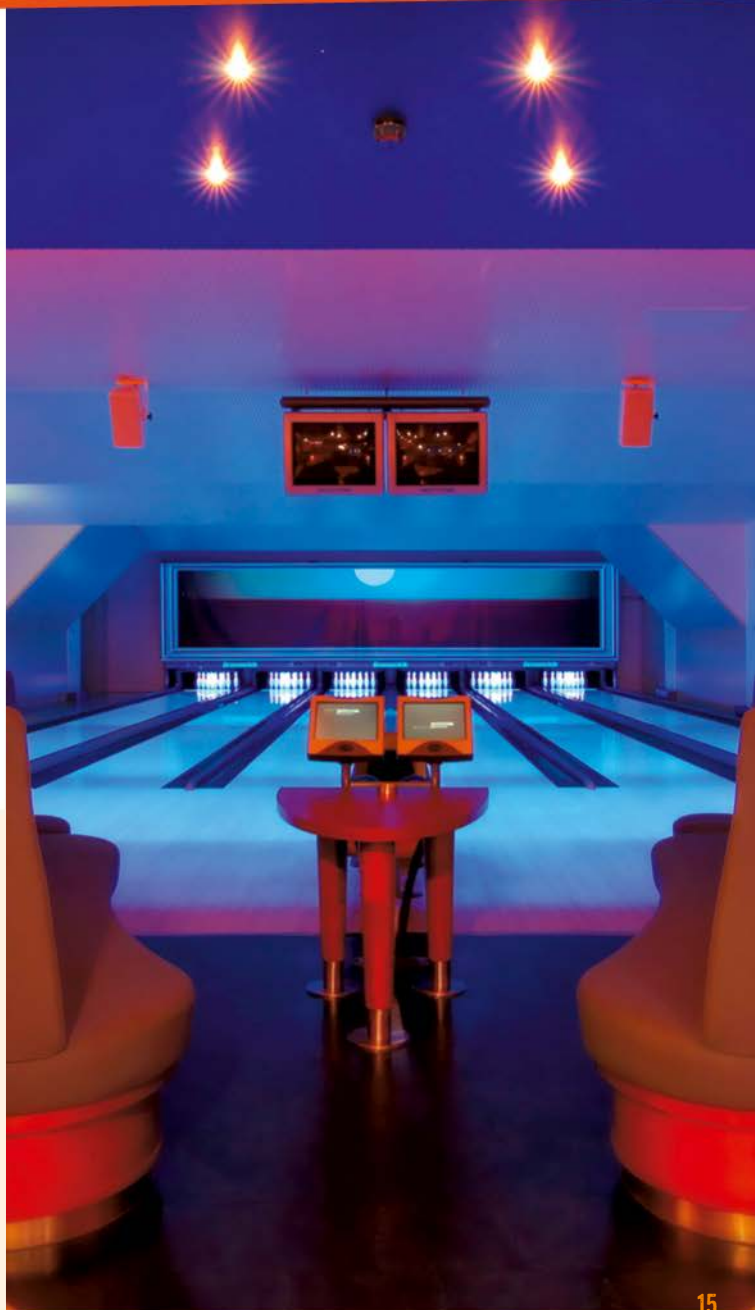

BOWLINGBAHN

PREISE 2022

Preis pro Person und Spiel

Erwachsene	5,50 €
Kinder 4–12 Jahre	4,50 €

Mietgebühr für Bowlingschuhe

Erwachsene	2,00 €
Kinder 4–12 Jahre	2,00 €

Auch für die exklusive Nutzung anlässlich Ihrer Party ist das **Bowl'n Motion** bestens geeignet.

Für Anfragen oder nähere Informationen erreichen Sie uns telefonisch (05194-98205-0) oder per Kontaktformular auf unserer Website [rs-kartcenter.de](https://www.rs-kartcenter.de).

ÖFFNUNGSZEITEN

Freitag 17–22 Uhr, Samstag und Sonntag 15–22 Uhr

- **BAHNLÄNGE: 18,29 M**
  (GEMESSEN VOM ABWURF BIS PINDECK)
- **ANLAUF: 4,91 M**
- **WÄNDE UND DECKE IM BAHN- SOWIE MASCHINEN-
  BEREICH SIND KOMPLETT SCHALLISOLIERT**
- **HERSTELLER: BRUNSWICK**
- **BEDIENELEMENTE: 6 TOUCHSCREEN KONSOLEN**
- **ANZEIGEN: 6 MONITORE (27")**