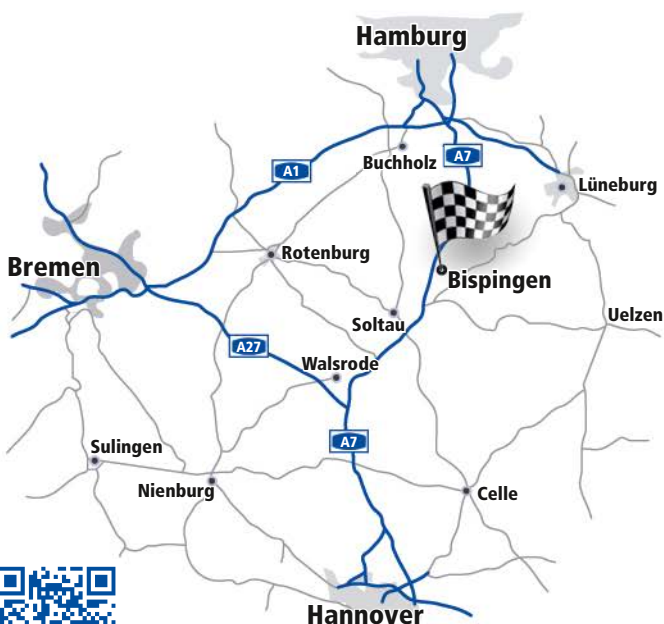

LAGE UND ANFAHRT

DIREKT AN DER AUTOBAHN-ABFAHRT BISPINGEN

Ralf Schumacher Kartcenter liegt im Herzen der Lüneburger Heide in einer wunderschönen Landschaft direkt an der Autobahn A7 zwischen Hamburg und Hannover. Fahren Sie die Autobahnausfahrt Bispingen ab und Sie landen direkt beim Ralf Schumacher Kartcenter.